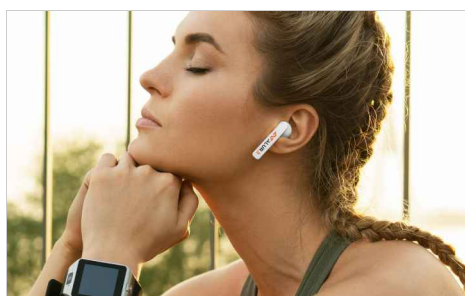

Duet

Les écouteurs Bluetooth® Duet combinent style et performance en un produit promotionnel fantastique qui sera utilisé pendant des années. Les écouteurs sont dotés de nombreuses fonctionnalités, notamment des commandes de lecture pour lire, mettre en pause et passer la musique. Vous pouvez également répondre aux appels et raccrocher directement depuis les écouteurs. Ils peuvent être rechargés via l'étui de chargement USB-C fourni. Nous pouvons sérigraphier votre logo sur les deux écouteurs et sur le couvercle de l'étui de chargement. Contactez-nous dès aujourd'hui pour connaître les prix et nos délais de livraison express.

Couleurs					
Délai	9 jours ouvrés				
Marquage	 				
Zone d'impression	<table><thead><tr><th>Sérigraphie</th><th>Impression photo</th></tr></thead><tbody><tr><td>Zone de côté: 5mm X 27mm Zone du dessus: 62mm X 21mm</td><td>Zone de côté: 5mm X 27mm Zone du dessus: 62mm X 21mm</td></tr></tbody></table> 	Sérigraphie	Impression photo	Zone de côté: 5mm X 27mm Zone du dessus: 62mm X 21mm	Zone de côté: 5mm X 27mm Zone du dessus: 62mm X 21mm
Sérigraphie	Impression photo				
Zone de côté: 5mm X 27mm Zone du dessus: 62mm X 21mm	Zone de côté: 5mm X 27mm Zone du dessus: 62mm X 21mm				
Dimensions et poids	Longueur: 82mm (3.23 Pouces) Largeur: 37mm (1.46 Pouces) Hauteur: 21.7mm (0.85 Pouces) Poids: 35 Grammes (1.23 Onces)				
Spécifications	Puissance de sortie / impédance : 4mW / 32Ω±15% Réponse en fréquence: 20Hz - 20KHz Portée du Bluetooth : 10M Batterie: 30mAh lithium polymer 3.7V Temps de lecture : 3 heures à volume élevé, 5 heures à faible volume. Autonomie en veille:> 200 heures (lorsqu'il n'est pas utilisé)				