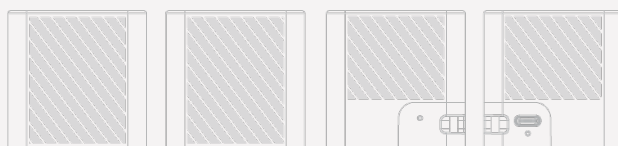

Cube

Notre enceinte Bluetooth® Cube est un moyen audacieux de promouvoir votre société. Vous pouvez marquer les 4 côtés du Cube, avec votre logo, slogan, site internet et plus encore! Vous pouvez également notre mousqueton à l'un des coins, qui sont disponibles en 8 couleurs. Le Cube est compatible avec toutes les principales marques de téléphone et de tablettes.

Couleurs**Délai**

8 jours ouvrés

Marquage**Zone d'impression****Impression photo**

Recto: 36mm X 47mm

Zone à gauche: 36mm X 47mm

Verso: 36mm X 31mm

Zone à droite: 36mm X 31mm

**Dimensions et poids**

Longueur: 52mm (2.05 Pouces)

Largeur: 52mm (2.05 Pouces)

Hauteur: 52mm (2.05 Pouces)

Poids: 91 Grammes (3.21 Onces)

Spécifications

Puissance de sortie / Impédance : 3W / 4Ω

Fréquence de réponse : 20Hz - 20KHz