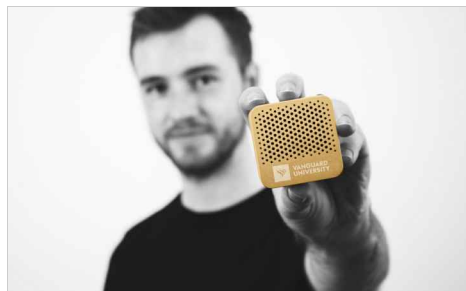

Tab

Le Tab est une magnifique enceinte Bluetooth® que vous pouvez sérigraphier ou graver au laser avec votre logo, site internet et slogan. Disponible en couleur argent, or ou or rose, le Tab est à la fois léger et transportable tout en produisant des sons superbes. Compatible avec toutes les principales marques de téléphone et de tablettes.

Couleurs	
Délai	8 jours ouvrés
Marquage	<div style="display: flex; align-items: center; gap: 10px;"><div style="border: 1px solid black; padding: 5px; background-color: #90c060; color: white; text-align: center;">SÉRIGRAPHIE  1 - 4 COULEURS</div><div style="border: 1px solid black; padding: 5px; background-color: #3498db; color: white; text-align: center;">GRAVURE LASER </div><div style="border: 1px solid black; padding: 5px; background-color: #f9f9f9; text-align: center;">GRAVURE INDIVIDUELLE </div></div>
Zone d'impression	<p>All Branding Methods</p> <p>Zone du dessus: 45mm X 12mm Recto: 35mm X 22mm</p> <div style="display: flex; gap: 10px;"></div>
Dimensions et poids	<p>Longueur: 52mm (2.05 Pouces) Largeur: 52mm (2.05 Pouces) Hauteur: 33mm (1.3 Pouces) Poids: 83 Grammes (2.93 Onces)</p>
Spécifications	<p>Puissance de sortie / Impédance : 3W / 4Ω Fréquence de réponse : 20Hz - 20KHz Portée sans fil jusqu'à : 10M Batterie : 450mAh lithium polymer 3.7V Temps d'utilisation : >3 heures avec un volume élevé et 4h avec un volume bas Temps de veille : >100 heures (quand vous ne l'utilisez pas)</p>