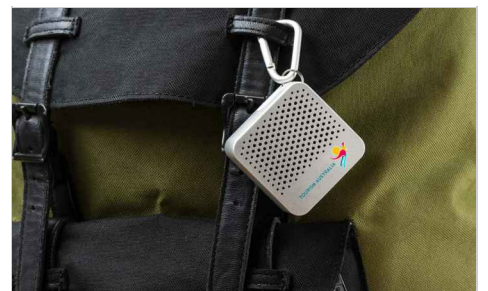

Tab

Le Tab est une magnifique enceinte Bluetooth® que vous pouvez sérigraphier ou graver au laser avec votre logo, site internet et slogan. Disponible en couleur argent, or ou or rose, le Tab est à la fois léger et transportable tout en produisant des sons superbes. Compatible avec toutes les principales marques de téléphone et de tablettes.

Couleurs	
Délai	8 jours ouvrés
Marquage	<div style="display: flex; align-items: center; gap: 10px;"><div style="border: 1px solid black; padding: 5px; background-color: #90c060; color: white; text-align: center;">SÉRIGRAPHIE  1 - 4 COULEURS</div><div style="border: 1px solid black; padding: 5px; background-color: #3498db; color: white; text-align: center;">GRAVURE LASER </div><div style="border: 1px solid black; padding: 5px; background-color: #f9f9f9; text-align: center;">GRAVURE INDIVIDUELLE </div></div>
Zone d'impression	<p>All Branding Methods</p> <p>Zone du dessus: 45mm X 12mm Recto: 35mm X 22mm</p> <div style="display: flex; gap: 10px;"></div>
Dimensions et poids	<p>Longueur: 52mm (2.05 Pouces) Largeur: 52mm (2.05 Pouces) Hauteur: 33mm (1.3 Pouces) Poids: 83 Grammes (2.93 Onces)</p>
Spécifications	<p>Puissance de sortie / Impédance : 3W / 4Ω Fréquence de réponse : 20Hz - 20KHz Portée sans fil jusqu'à : 10M Batterie : 450mAh lithium polymer 3.7V Temps d'utilisation : >3 heures avec un volume élevé et 4h avec un volume bas Temps de veille : >100 heures (quand vous ne l'utilisez pas)</p>