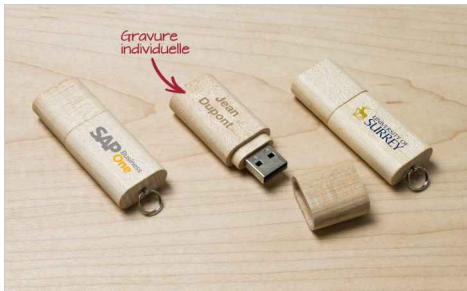

Nature

Fabriquée à partir
de vrai bois d'érable

Gravure
individuelle

Constituée d'une magnifique coque en  bois d'érable certifié FSC®, la clé USB Nature est le mélange parfait entre technologie de pointe et style sophistiqué. Cette clé USB en bois est idéale si vous êtes à la recherche d'un cadeau promotionnel au toucher agréable et avec un design attrayant pour votre marque.

Gravure
individuelle

Capacités	2GO, 4GO, 8GO, 16GO, 32GO, 64GO, 128GO
Couleurs	
Délai	5 jours ouvrés
Marquage	<div style="display: flex; justify-content: space-around; align-items: center;"><div style="text-align: center;"><p>SÉRIGRAPHIE</p></div><div style="text-align: center;"><p>GRAVURE LASER</p></div><div style="text-align: center;"><p>GRAVURE INDIVIDUELLE</p></div></div>
Zone d'impression	<p>All Branding Methods</p> <p>Recto: 30mm X 12.5mm Verso: 30mm X 12.5mm</p> 
Dimensions et poids	<p>Longueur: 58mm (2.28 Pouces) Largeur: 22mm (0.87 Pouces) Hauteur: 11mm (0.43 Pouces) Poids: 10.92 Grammes (0.39 Onces)</p>