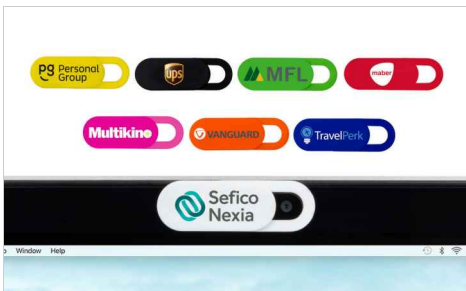

Shield

Notre Cache Webcam Shield permet de couvrir votre webcam d'une manière stylée, et ainsi apporter de la sécurité chez vous ou sur votre lieu de travail. En dessous de celui-ci se trouve un support adhésif qui se fixe sur votre ordinateur. La partie coulissante sur le devant peut être sérigraphiée ou imprimée de votre logo ou slogan. Un super cadeau promotionnel lors de votre prochain événement.

Shield

Couleurs			
Délai	6 jours ouvrés		
Marquage	<div style="display: flex; justify-content: space-around;"><div style="border: 1px solid black; padding: 5px; background-color: #92d050; color: white; text-align: center;">SÉRIGRAPHIE  1 - 4 COULEURS</div><div style="border: 1px solid black; padding: 5px; background-color: #0070c0; color: white; text-align: center;">IMPRESSION PHOTO </div></div>		
Zone d'impression	<table style="width: 100%;"><tr><td style="text-align: center;">Sérigraphie Recto: 24mm X 8mm</td><td style="text-align: center;">Impression photo Recto: 24mm X 8mm</td></tr></table> <div style="text-align: center;"></div>	Sérigraphie Recto: 24mm X 8mm	Impression photo Recto: 24mm X 8mm
Sérigraphie Recto: 24mm X 8mm	Impression photo Recto: 24mm X 8mm		
Dimensions et poids	Longueur: 28mm (1.1 Pouces) Largeur: 12mm (0.47 Pouces) Hauteur: 1.75mm (0.07 Pouces) Poids: 0.4 Grammes (0.01 Onces)		